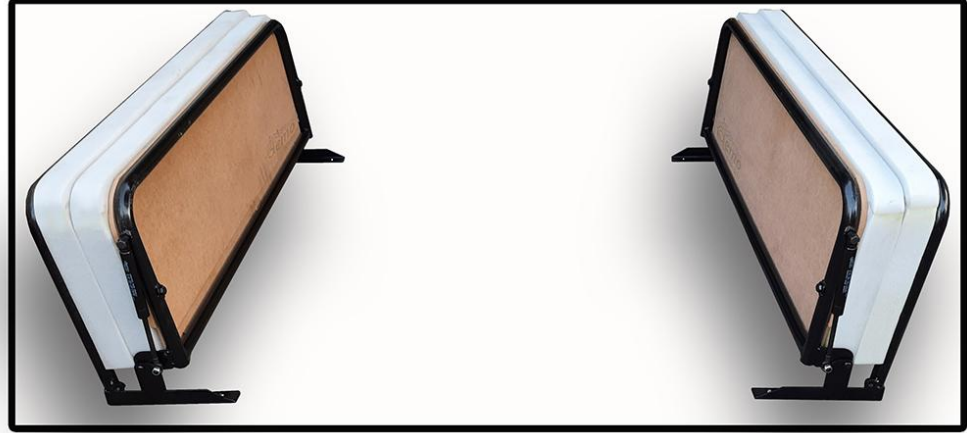

**DEFENDER davlumbaz üstü
giydirilmemiş ikili bank koltuk**

**unupholstered double bench
for DEFENDER - wheelhouse-mounted**

kodu / code : 355-C

EF ECF
vehicle seats