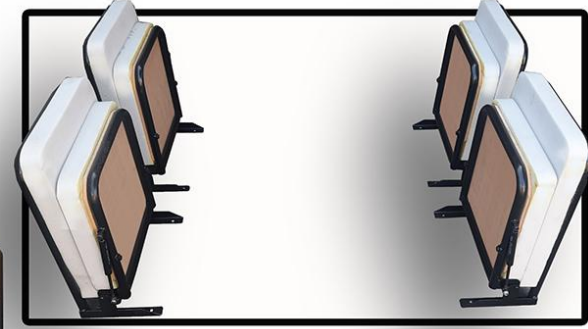

DEFENDER davlumbaz üstü giydirilmemiş tekli bank koltuk
unupholstered single seat for DEFENDER - wheelhouse-mounted
kodu / code: 356-C

ECF ECF®
vehicle seats