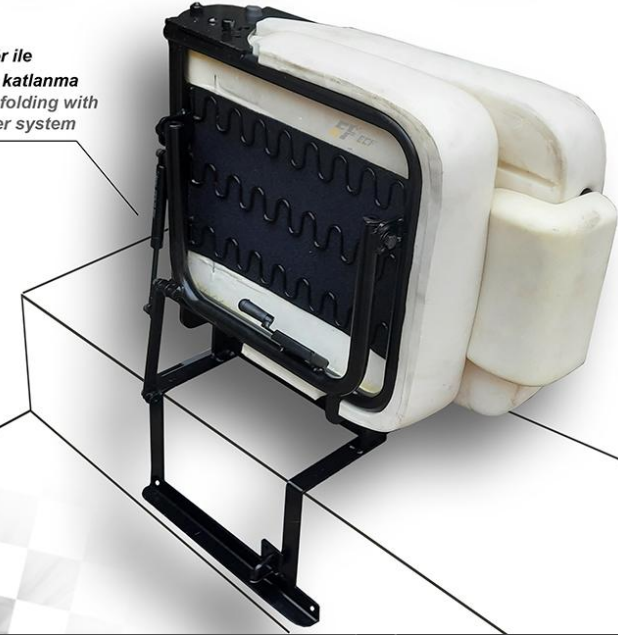

kodu / code : 357-C (R)

kodu / code : 357-C (L)

yaylı oturma sistemi
ile ekstra konfor
extra comfort with
spring loaded seat system

amortisör ile
otomatik yana katlanma
automaticly side folding with
shock absorber system