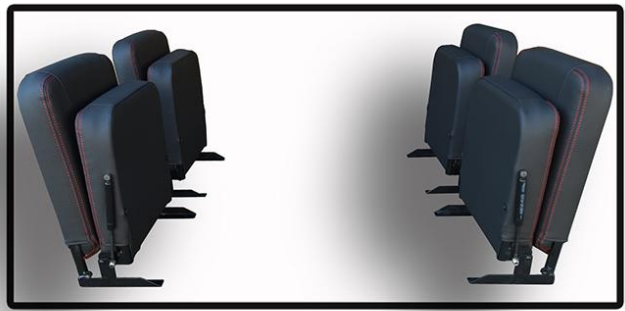

DEFENDER davlumbaz üstü
sunî derî giydirmeli tekli bank koltuk
artificial leather upholstered single seat
for DEFENDER - wheelhouse-mounted

kodu / code : 356-DC